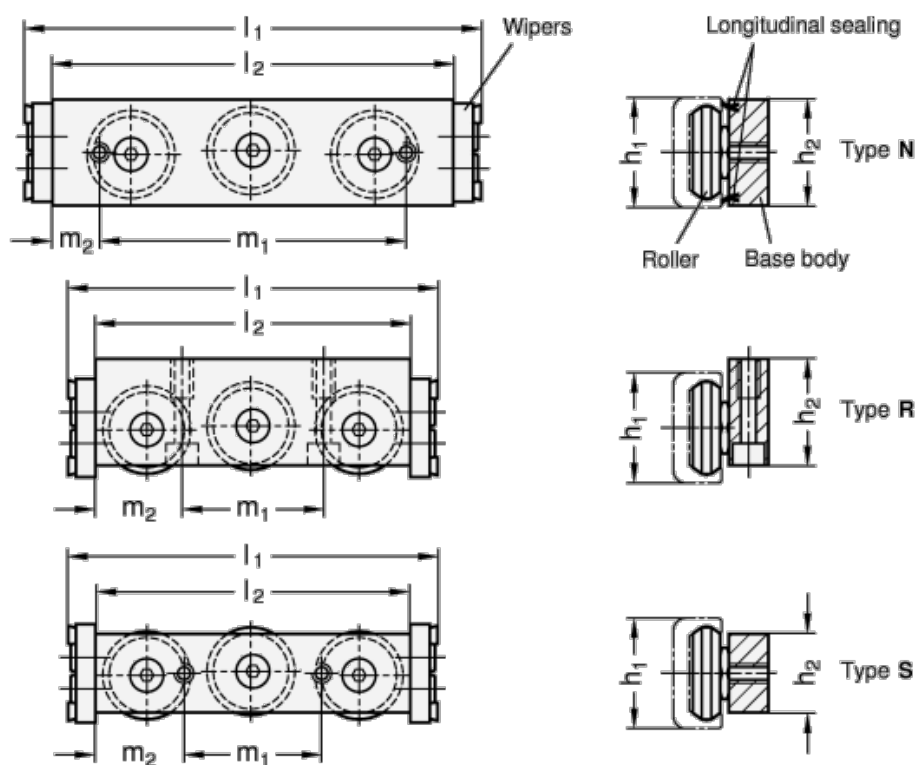

Varenummer: 20242443RX
 Beskrivelse: E+G kompakt rullevogn GN 2424-43-R-X

Mål

A/F = 15
 b1 = 21
 b2 = 37.5
 b3 = 15
 d1 = 35
 d2 = M8
 d3 = M6
 h1 = 43

h2 = 25
 h3 = 4
 L1 = 134
 L2 = 134
 m1 = 56
 m2 = 32
 s = 38.5
 t = 16

Vægt i (g) = 697